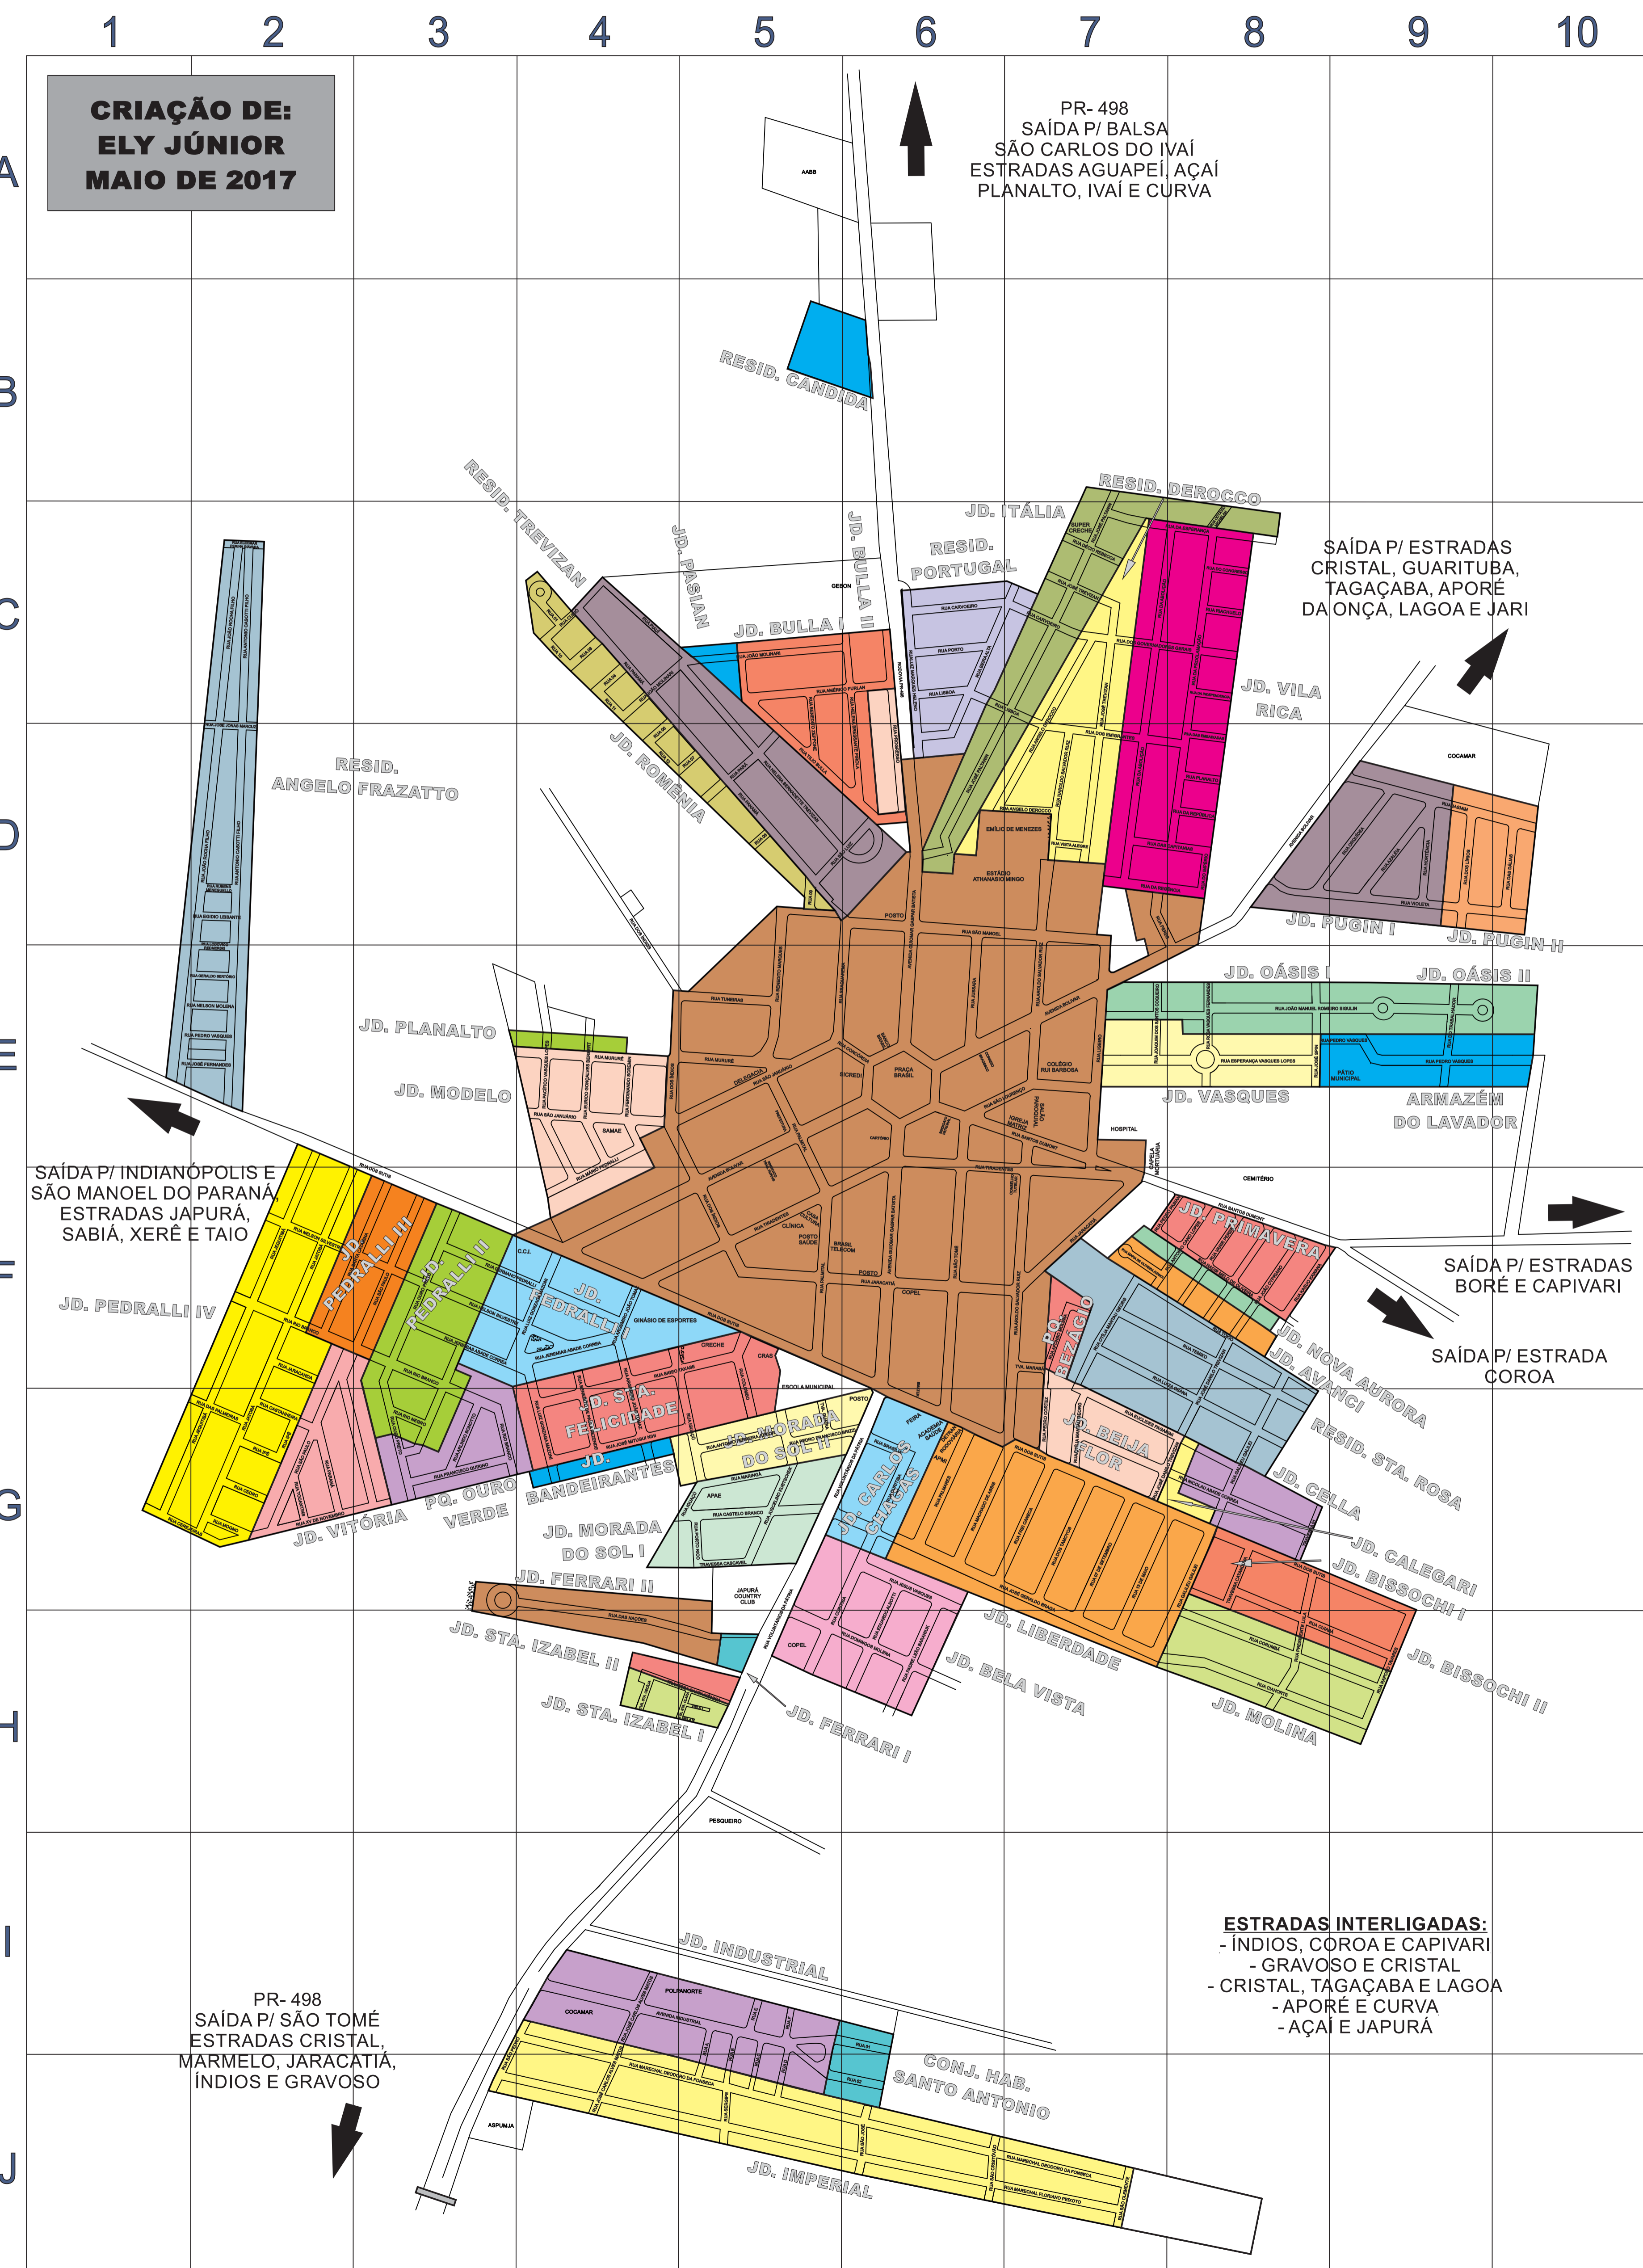

Mapa de Zoneamento - Japurá/Pr.

Bairros

Armazém do Lavrador	Jd. Cella	Jd. Pasian	Jd. Sta. Rosa
Centro	Jd. De Rocco	Jd. Pedralli	Jd. Vasques
Conj. Habit. Sto Antonio	Jd. Ferrari	Jd. Pedralli II	Jd. Vila Rica
Jd. Avanci	Jd. Ferrari II	Jd. Pedralli III	Jd. Vitória
Jd. Bandeirantes	Jd. Imperial	Jd. Pedralli IV	Pq. Bezágio
Jd. Beija Flor	Jd. Itália	Jd. Planalto	Pq. das Indústrias
Jd. Bela Vista	Jd. Liberdade	Jd. Primavera	Pq. Ouro Verde
Jd. Bissochi	Jd. Modelo	Jd. Pugin	Resid. Angelo Frazatto
Jd. Bissochi II	Jd. Morada do Sol	Jd. Pugin II	Resid. Derocco
Jd. Bulla	Jd. Morada do Sol II	Jd. Romênia	Resid. Portugal
Jd. Bulla II	Jd. Nova Aurora	Jd. Sta. Felicidade	Resid. Santa Rosa
Jd. Callegari	Jd. Oásis	Jd. Sta. Izael	Resid. Trevizan
Jd. Carlos Chagas	Jd. Oásis II	Jd. Sta. Izael II	

Cianorte

- CAIXA ECONÔMICA - 3351-1550
- CARTÓRIO ELEITORAL - 3629-2119
- COPEL - 0800-5100116
- CORPO DE BOMBEIROS - 193
- DELEGACIA - CIANORTE - 3631-5252
- DEPTO. - 3629-3708
- IAP - 3629-4010
- INSS - 3629-1302
- MINISTÉRIO DO TRABALHO - 3629-2816
- MINISTÉRIO PÚBLICO - 3631-2071
- POLÍCIA MILITAR - CIANORTE - 3629-1350
- POLÍCIA RODOVIÁRIA - 198 / 3631-7011
- PROCON - 3637-2840
- RECEITA ESTADUAL - 3629-1624
- RECEITA FEDERAL - 3629-1424
- REGIONAL DE SAÚDE - 3619-1900
- SANTA CASA - 3351-1470

Logradouros